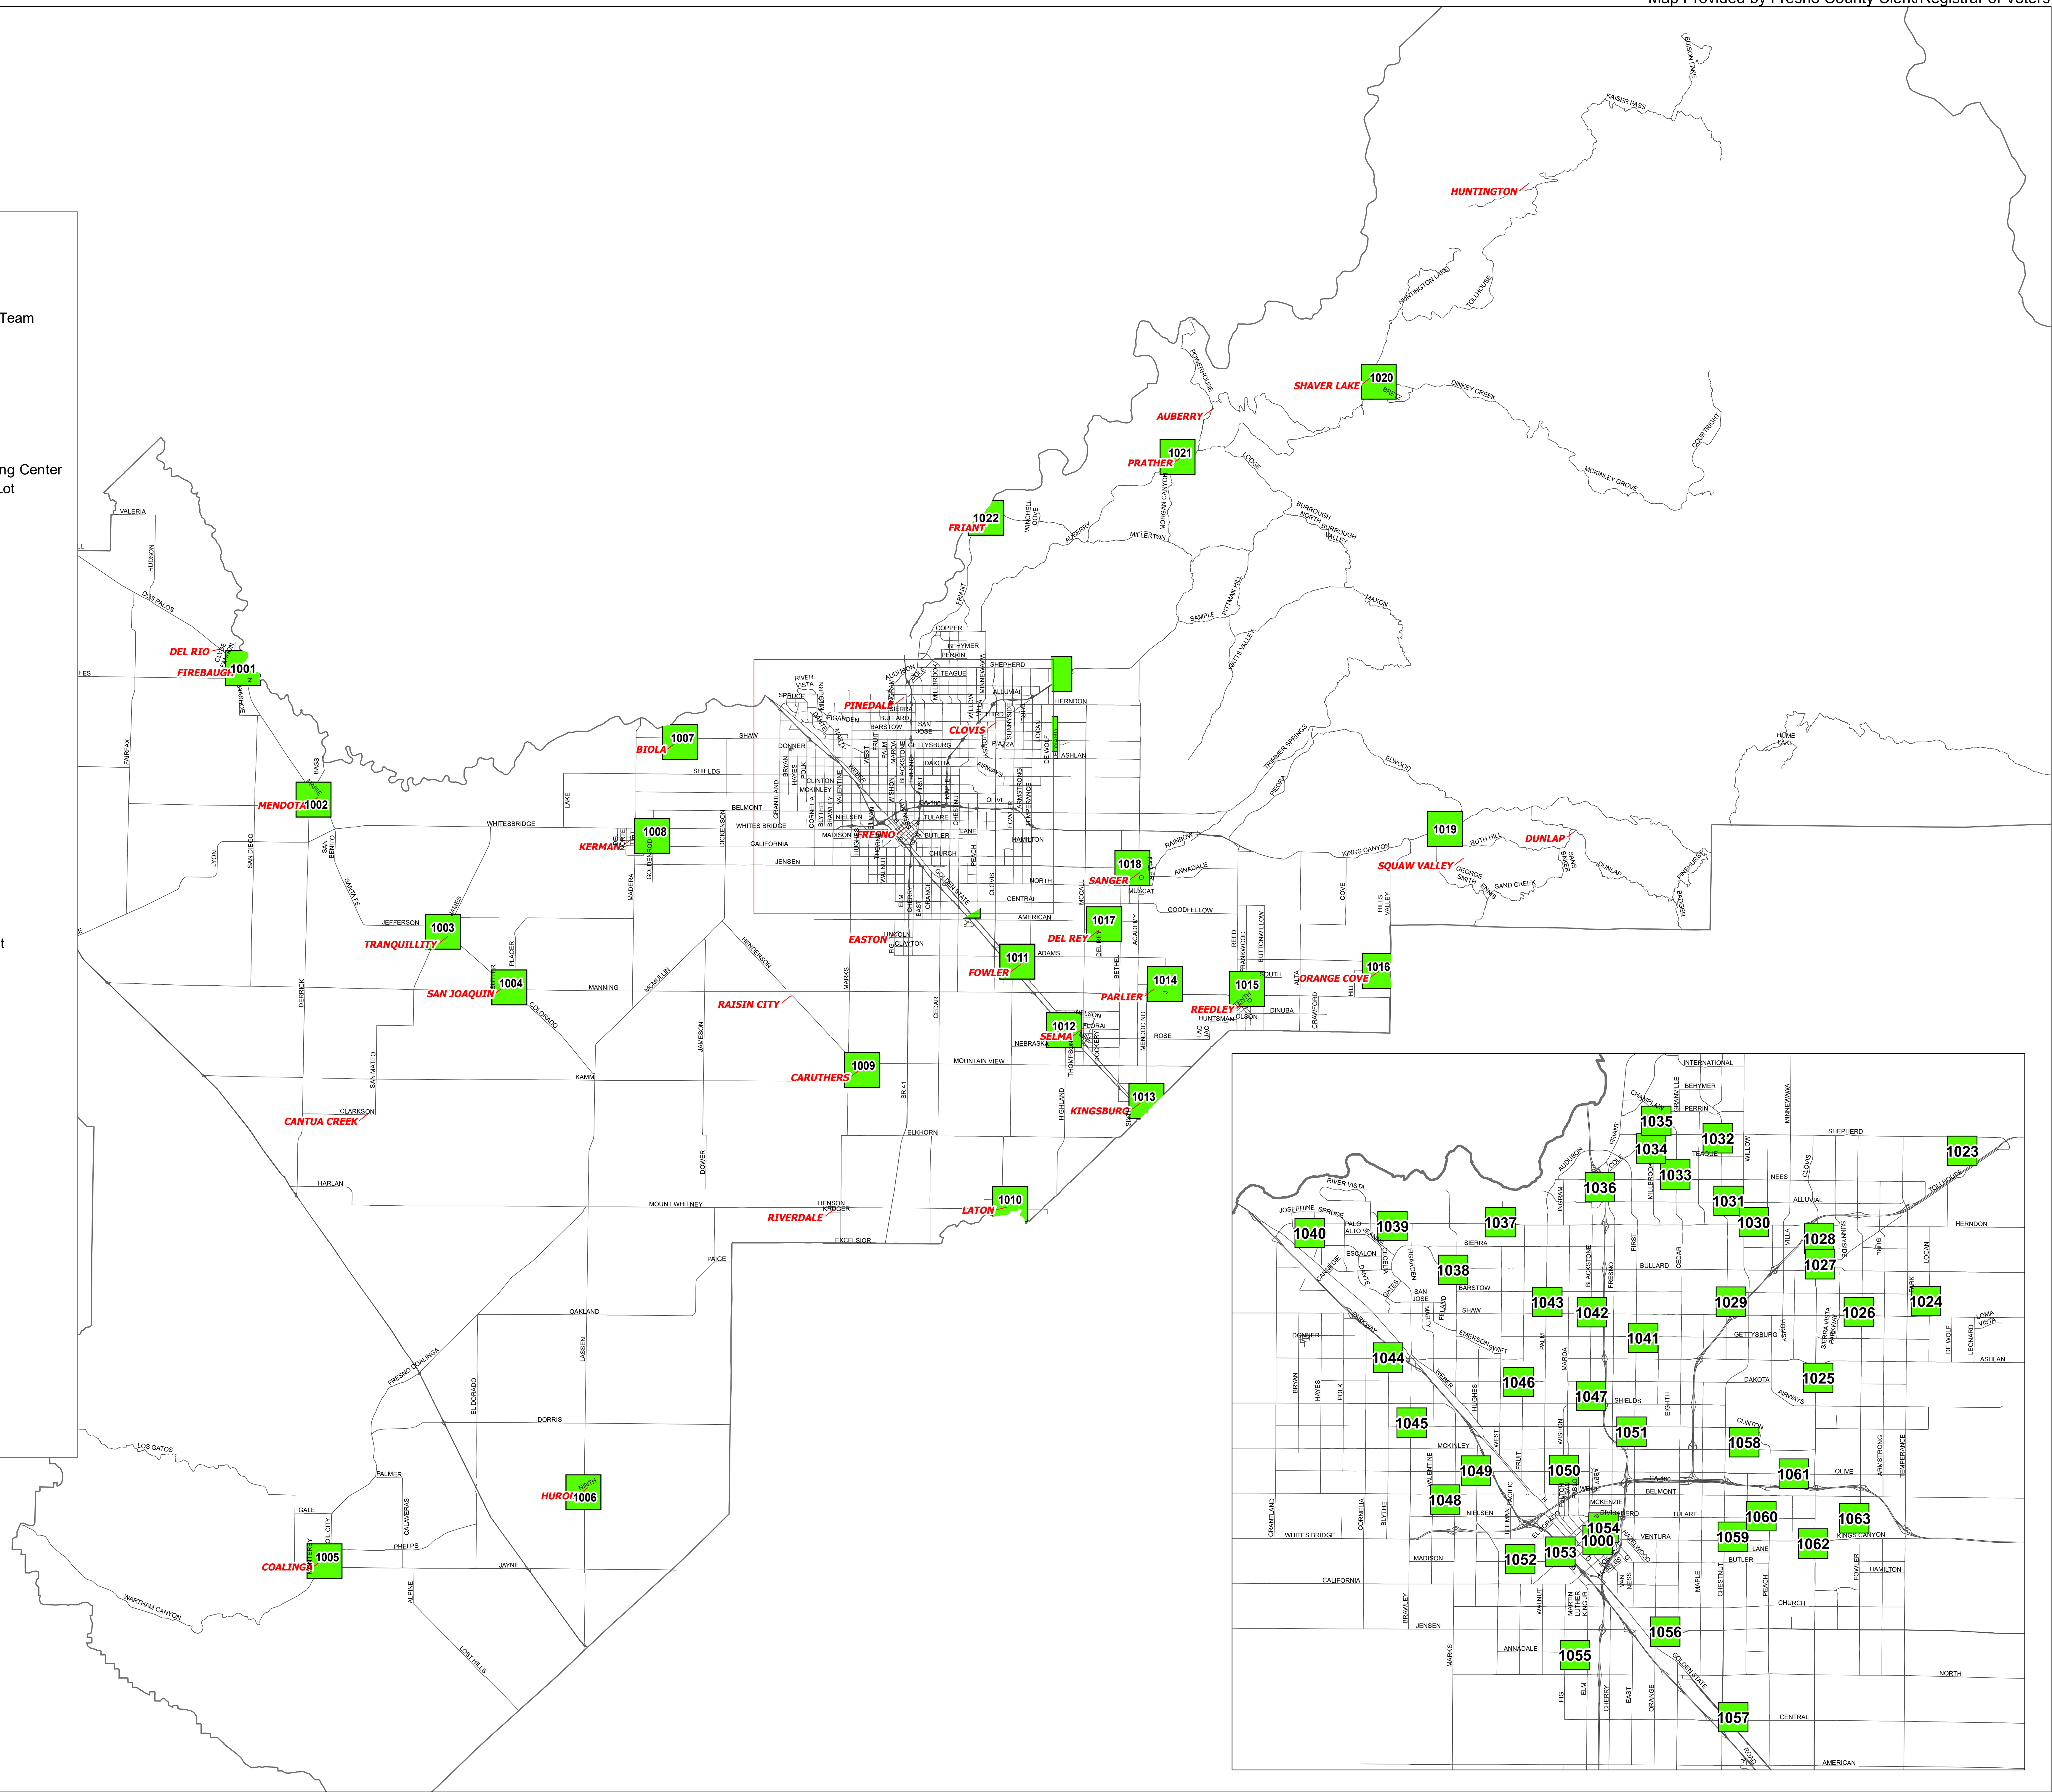

Date: 9/10/2020

Nov 2020 Drop Boxes